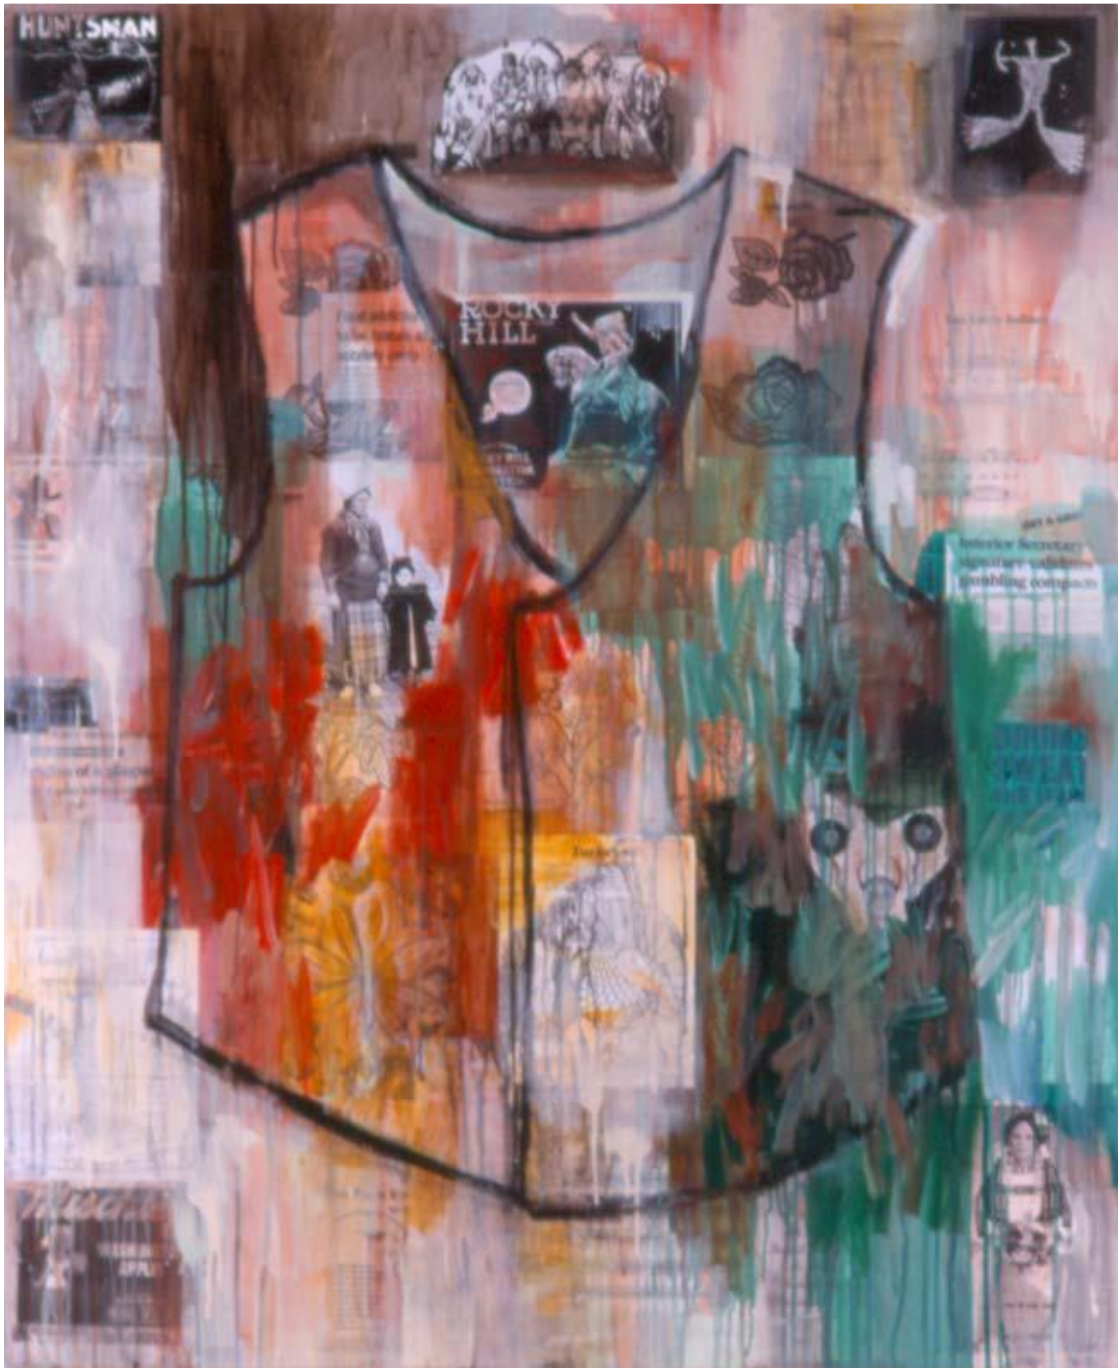

Vista rápida del arte de Smith para análisis

Obra de arte 1: Chaleco Flathead

Flathead Vest: Father and Child, acrylic, paper, canvas, 1996, 60 x 50"

Smith, J. Q.- t.- S. (1996). *Chaleco Flathead: Padre e hijo* [Pintura]. Missoula, MT: Museo de Arte de Missoula. Extraído de <http://missoulaart.pastperfect-online.com/36919cgi/mweb.exe?request=record;id=10B95593-45D8-414E-9E6A-645039211641;type=101>

Obra de arte 2: Oda al Jefe Seattle

Ode to Chief Seattle, lithograph, ca. 1991, 30 x 22.25"

Smith, J. Q.- t.- S. (1991). Oda al Jefe Seattle [Litografía]. Missoula, MT: Museo de Arte de Missoula. Extraído de <http://missoulaart.pastperfect-online.com/36919cgi/mweb.exe?request=record;id=FA68A456-6B46-4BEA-B1E7-164757597140;type=101>

Obra de arte 3: Los hombres indios llevan camisa y corbata

Indian Men Wear Shirts and Ties, litografía, ca. 1997, "41.75 X 29.25"

Smith, J. Q.- t.- S. (1997). *Los hombres indios llevan camisa y corbata [Litografía]*. Missoula, MT: Museo de Arte de Missoula. Extraído de <http://missoulaart.pastperfect-online.com/36919cgi/mweb.exe?request=record;id=61D97740-A703-4F36-AE45-971619371694;type=101>